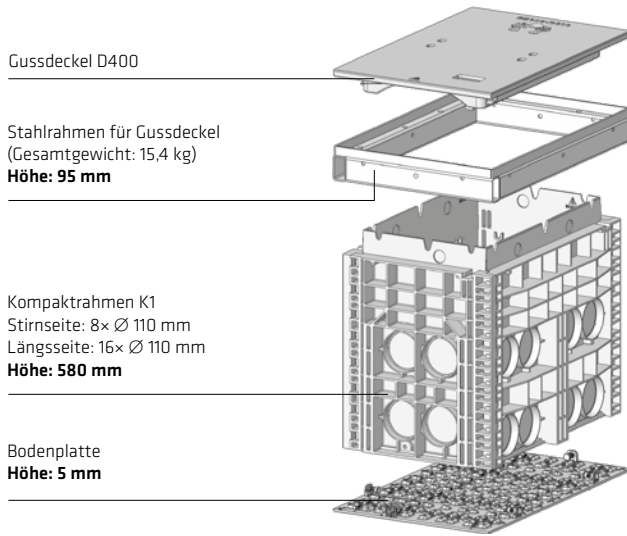

GLASFASER-NETZVERTEILER

LANGMATZ GF-NVT-L 2.8 - 96 x 7/10 MKR OHNE KASSETTEN

- 96x Mikrorohre mit \varnothing 7 mm oder \varnothing 10 mm und 96x Gf-Mikrokabel mit \varnothing 1,3 mm bis \varnothing 4,0 mm
- 60x Mikrorohre mit \varnothing 12 mm und 60x Gf-Mikrokabel mit \varnothing 1,3 mm bis \varnothing 4,0 mm
- Universal-Mikrokabelsortierung für Bereich \varnothing 2,5 - \varnothing 4,0 mm
- Optimierte Kabelführung vom Schrank zur Türe und einfache Nachbelegung weiterer Kabel bis zum Vollausbau
- Abfangung Zentraladerelement der Zugangskabel an Gehäuserückwand oder Türe möglich
- Montagehilfe zum erleichterten Einführen der Mikrorohre durch die Abdichtplatte
- Bis zu 12x Mikrorohre und Minikabel im Zugangsbereich möglich
- verbesserte Mikrokabelführung durch optimierte Position der Mikrokabelsortierung
- Höhe inkl. Sockel: 2.110 mm | Breite 775 mm | Tiefe 340 mm (mit Schwenkhebel max. 370 mm)

Erfüllt die Kriterien des Bundesförderprogramm Breitband.

KBN NVT9671028

KABELSCHÄCHTE

Gussdeckel D400

Stahlrahmen für Gussdeckel
(Gesamtgewicht: 15,4 kg)
Höhe: 95 mm

Kompaktrahmen K1
Stirnseite: 8x Ø 110 mm
Längsseite: 16x Ø 110 mm
Höhe: 580 mm

Bodenplatte
Höhe: 5 mm

LANGMATZ KOMPLETTSCHACHT EK368

- LW 650 × 400 mm K1
- Kl. D 400
- Gesamthöhe: 680 mm
- Abdeckung aus Gusseisen Verriegelung mit 6-kant SW24
- ohne Höhenausgleich und 4 Stufentüllen
- Gesamtgewicht: 95,5 kg