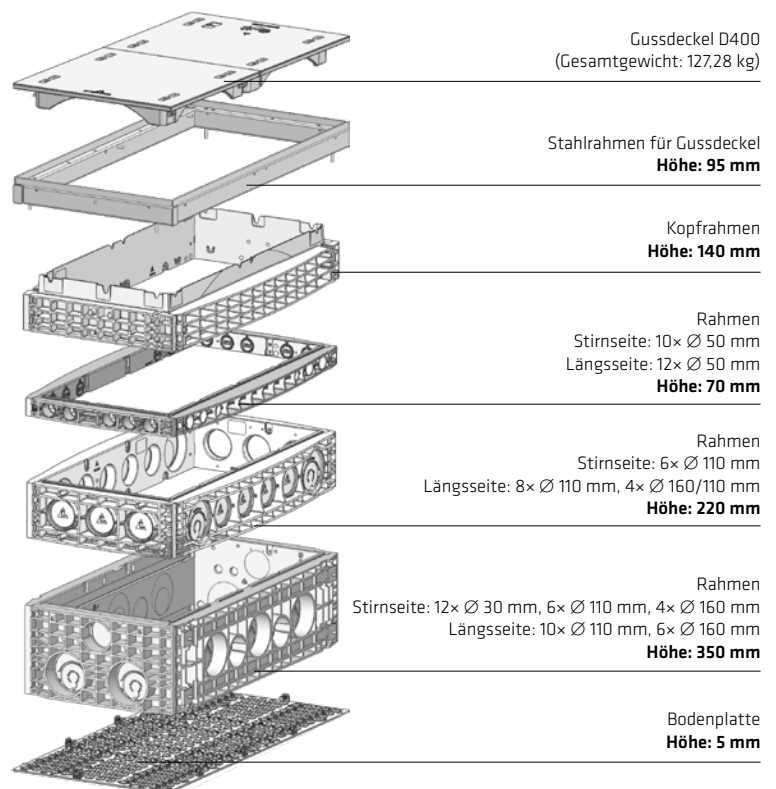

Bodenplatte
Höhe: 5 mm

LANGMATZ KOMPLETTSCHACHT EK368

- LW 650 × 400 mm K1
- Kl. D 400
- Gesamthöhe: 680 mm
- Abdeckung aus Gusseisen Verriegelung mit 6-kant SW24
- ohne Höhenausgleich und 4 Stufentüllen
- Gesamtgewicht: 95,5 kg

KBN LICKSB400VR

LANGMATZ KOMPLETTSCHACHT EK338

- LW 550 × 1.165 mm
- Kl. D 400
- Gesamthöhe: 880 mm
- Abdeckung aus Gusseisen Verriegelung mit 6-kant SW24
- mit Höhenausgleich und 6 Stufentüllen
- Gesamtgewicht: 220 kg

KBN LICKSB400VR

LANGMATZ RAHMENELEMENT EK338

- LW 550 × 1.165 mm
- Gesamthöhe: 220 mm
- Anschlüsse: Stirnseite 3 × 100 mm und Längsseite 4 × 110 mm, 2 × 160 mm
- Gesamtgewicht: 26,5 kg

KBN LICPCR220

Gussdeckel D400
(Gesamtgewicht: 127,28 kg)

Stahlrahmen für Gussdeckel
Höhe: 95 mm

Kopfrahmen
Höhe: 140 mm

Rahmen
Stirnseite: 10x Ø 50 mm
Längsseite: 12x Ø 50 mm
Höhe: 70 mm

Rahmen
Stirnseite: 6x Ø 110 mm
Längsseite: 8x Ø 110 mm, 4x Ø 160/110 mm
Höhe: 220 mm