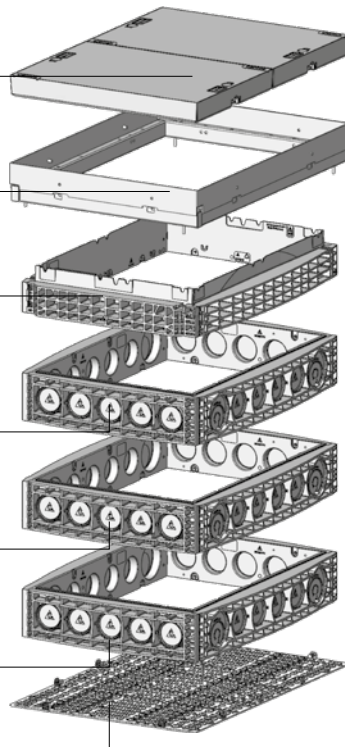

LANGMATZ KOMPLETTSCHACHT EK508

ausbetonierter Deckel B125/D400

Stahlrahmen für ausbetonierten Deckel
Höhe: 165 mm

Kopfraahmen
Höhe: 140 mm

Rahmen
Stirnseite: 6 × Ø 110 mm
Längsseite: 8 × Ø 110 mm, 4 × Ø 160/110 mm
Höhe: 220 mm

Rahmen
Stirnseite: 6 × Ø 110 mm
Längsseite: 8 × Ø 110 mm, 4 × Ø 160/110 mm
Höhe: 220 mm

Rahmen
Stirnseite: 6 × Ø 110 mm
Längsseite: 8 × Ø 110 mm, 4 × Ø 160/110 mm
Höhe: 220 mm

Bodenplatte
Höhe: 5 mm

- LW 800 × 1.165 mm
- Kl. D 400
- Gesamthöhe: 970 mm
- Abdeckung ausbetonierter Verriegelung LICK LOCK
- mit Höhenausgleich und 6 Stufentüllen
- Gesamtgewicht: 500 kg

KBN KS508H970KND

LANGMATZ RAHMENELEMENT EK508

- LW 800 × 1.165 mm
- Gesamthöhe: 220 mm
- Anschlüsse: Stirnseite 5 × 110 mm und Längsseite 6 × 110 mm, 2 × 160 mm
- Gesamtgewicht: 28 kg

KBN LICREK508220